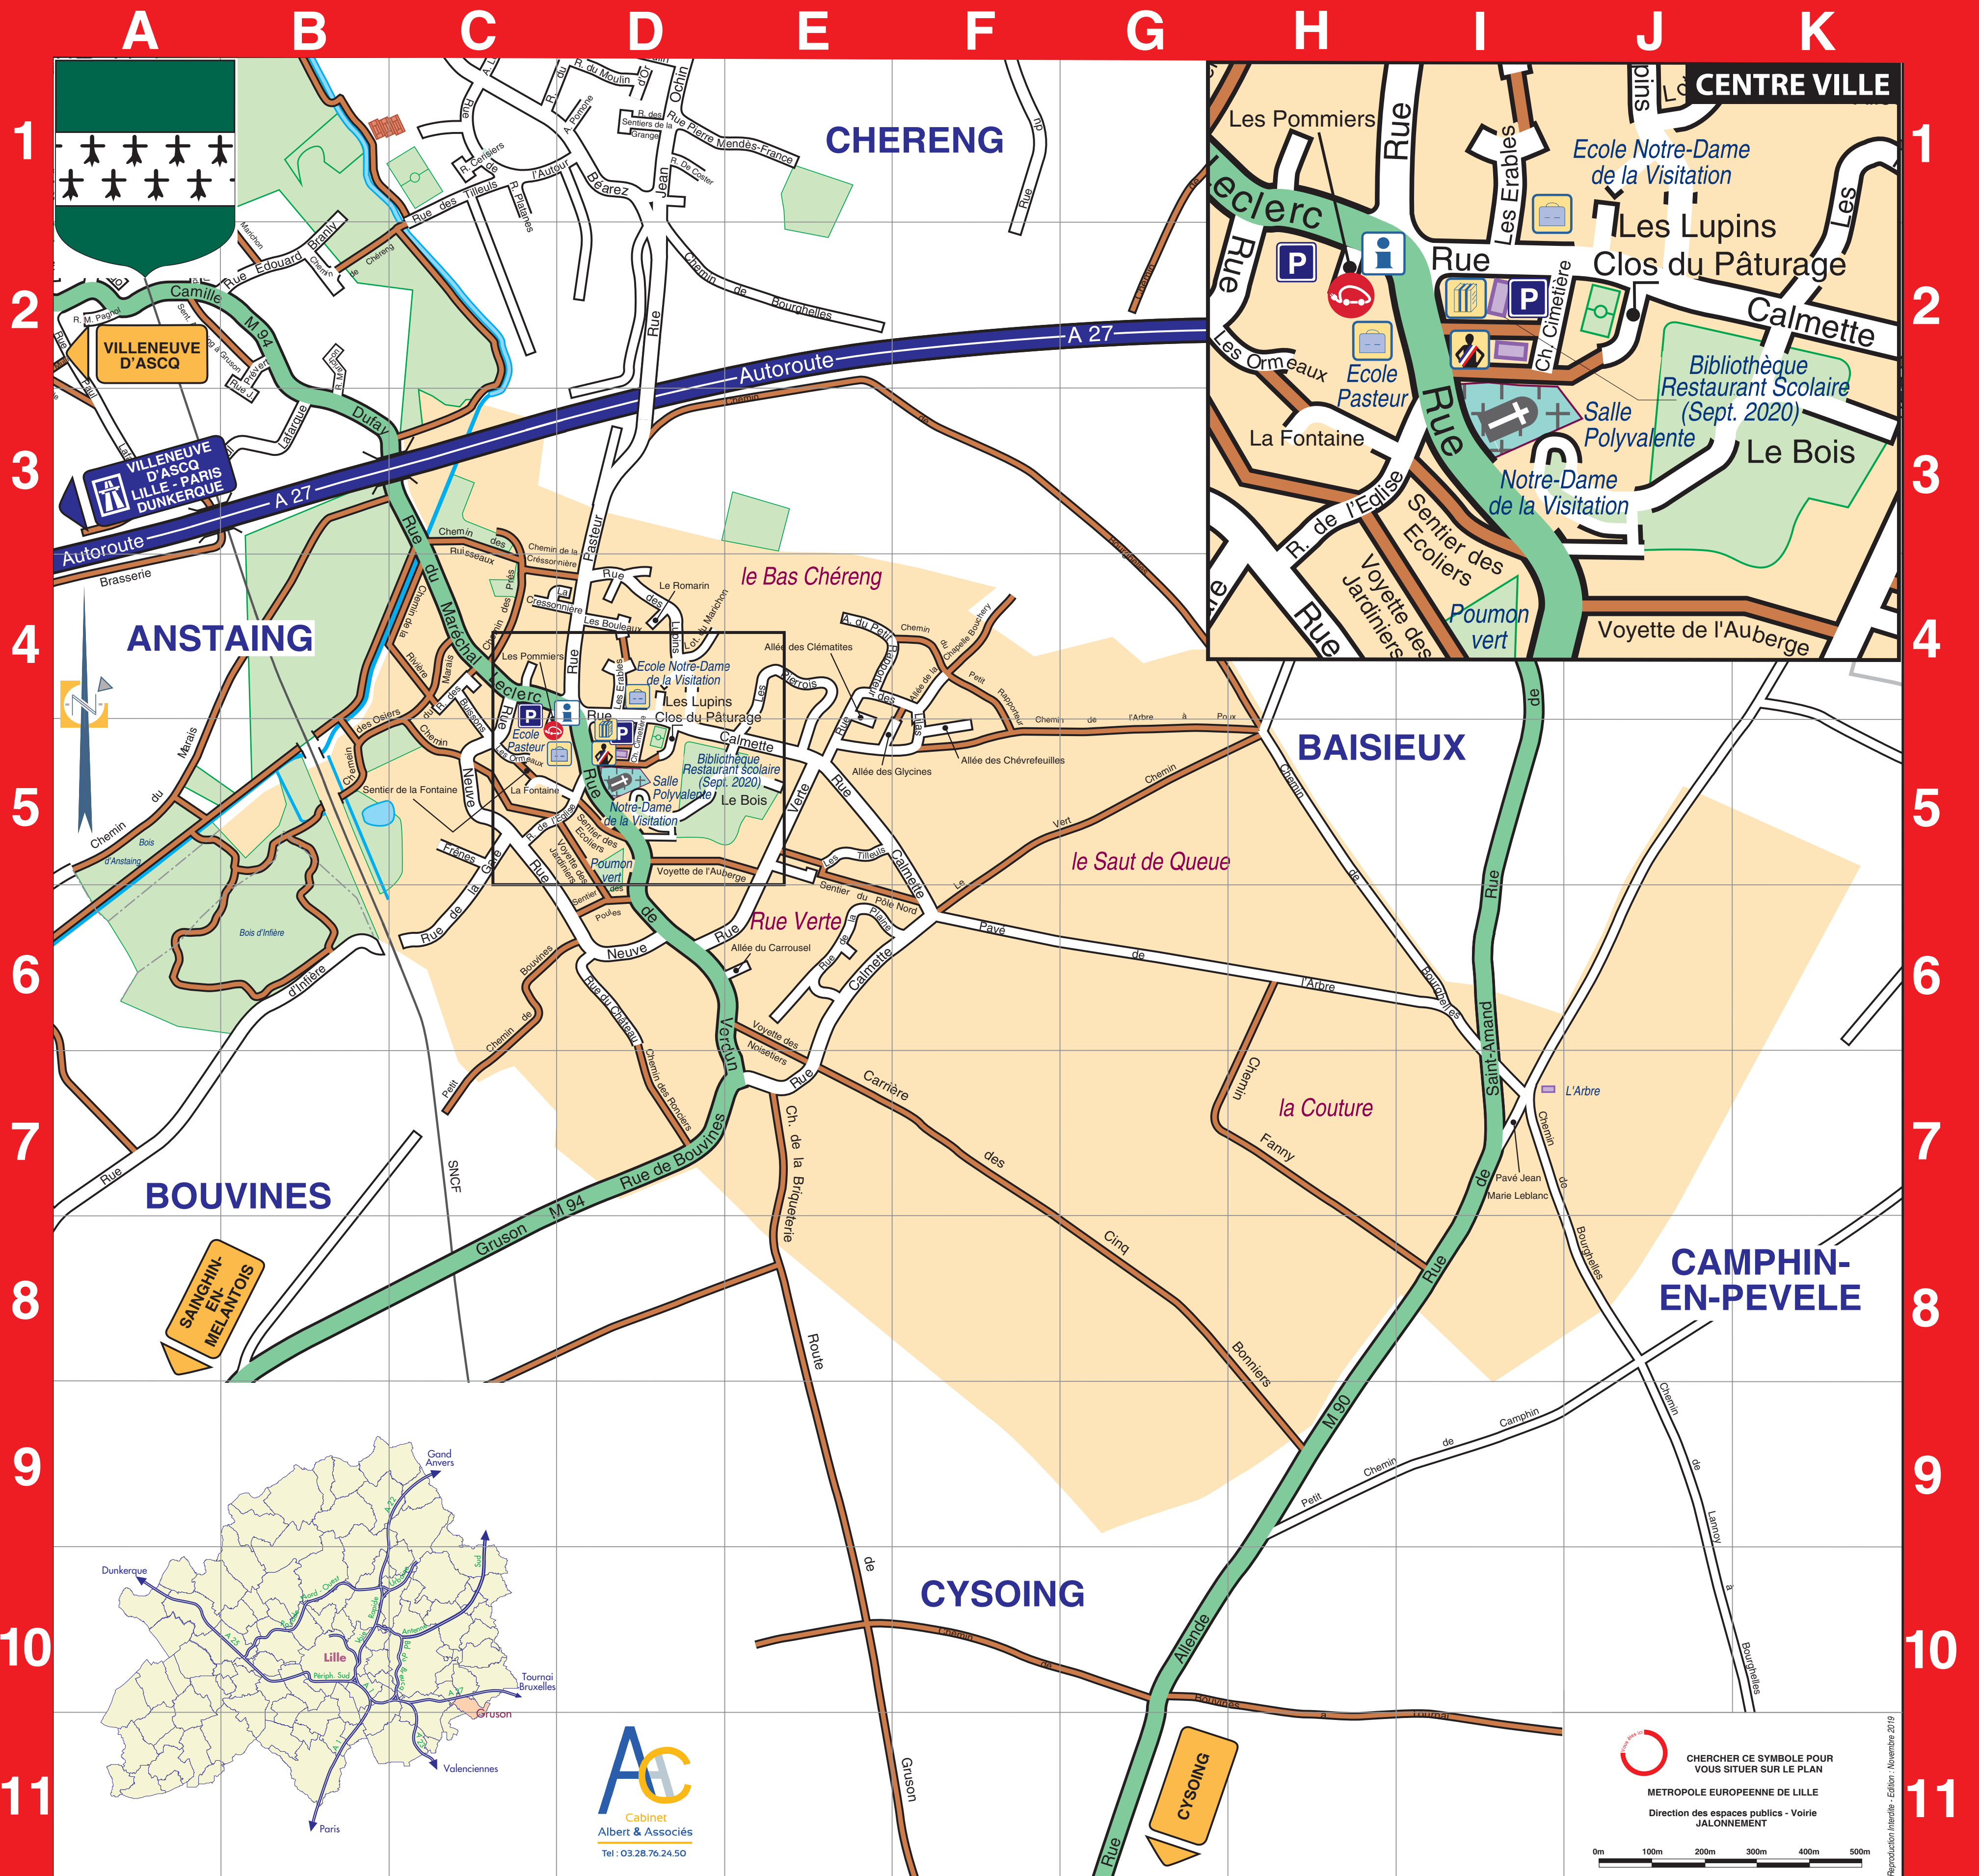

GRUSON

NOMS DE RUES

A Arbre (Pavé de l')	F6-I6
Arbre à Poux (Chemin de l')	F5-H5
Auberge (Voyette de l')	D6-E6
B Bois (Lotissement le)	D5-E5
Bouleaux (Les)	D4
Bourghelles (Chemin de)	G4-I6/I7-J8
Bouvines (Petit chemin de)	C6-C7
Bouvines (Rue de)	D7
Briqueterie (Chemin de la)	E7-E8
Buissons (Rue des)	C4-C5
C Calmette (Rue)	D5-E5/E5-F6/E7-E6
Carrusel (Allée du)	D6-E6
Cinq Bonniers (Carrière des)	E7-H9
Chapelle Bouchery (Allée de la)	E5-F4
Château (Rue du)	D6-D7
Chèvrefeuilles (Allée des)	F5
Cimetière (Chemin du)	D5
Clématites (Allée des)	E5
Cressonnière (La)	C4-D4
Cressonnière (Chemin de la)	C4
E Ecoliers (Sentier des)	D5

Eglise (Rue de l')	C5-D5
Erables (Les)	D4
F Fanny (Chemin)	H6-I8
Fontaine (Sentier de la)	C5
Frênes	C5
G Gare (Rue de la)	C6-C5
Glycines (Allée des)	E5
J Jardinières (Voyettes des)	C5-D6
L La Fontaine (Lotissement)	C5
Lilas (Rue des)	E4-E5
Leblanc (Pavé Jean Marie)	I7
Leclerc (Rue du Maréchal)	C3-C4
Lupins (Résidence des)	D4
Lupins (Rue des)	D4
M Marais (Chemin du)	C5-C4
Marichon (Lotissement du)	D4
N Neuve (Rue)	C4-C5/C5-D6
Noisetiers (Voyette des)	E6-E7
O Ormeaux (Les)	C5
Osières (Chemin des)	B5
P Pasteur (Rue)	D4-D3
Pâturage (Clos des)	D5
Petit Rapporteur (Chemin du)	E4-F5

Pierrois (Les)	E5-E4
Plaine (Rue de la)	E6
Pôle Nord (Sentier du)	E6
Pommier (Lotissement les)	C5
Poules (Sentier des)	D6
Prés (Chemin des)	C4
R Rivière (Chemin de la)	C4-C5
Romarin (Lotissement le)	D4
Ronciers (Chemin des)	D7
Ruisseau (Chemin des)	C3-C4
S Saint-Amand (Rue de)	I8-I6
T Tilleuls (Les)	E5
V Verdun (Rue de)	D5-D6
Vert Chemin (Le)	F6-G5
Verte (Rue)	D6-E5

Mairie	D5
Restaurant scolaire	D5
Salle Polyvalente	D5
Terrain de football	D5

LEGENDE

- Ecole
- Mairie
- Parking
- Salle de sports
- Bibliothèque
- Places véhicules électriques
- Relais information service